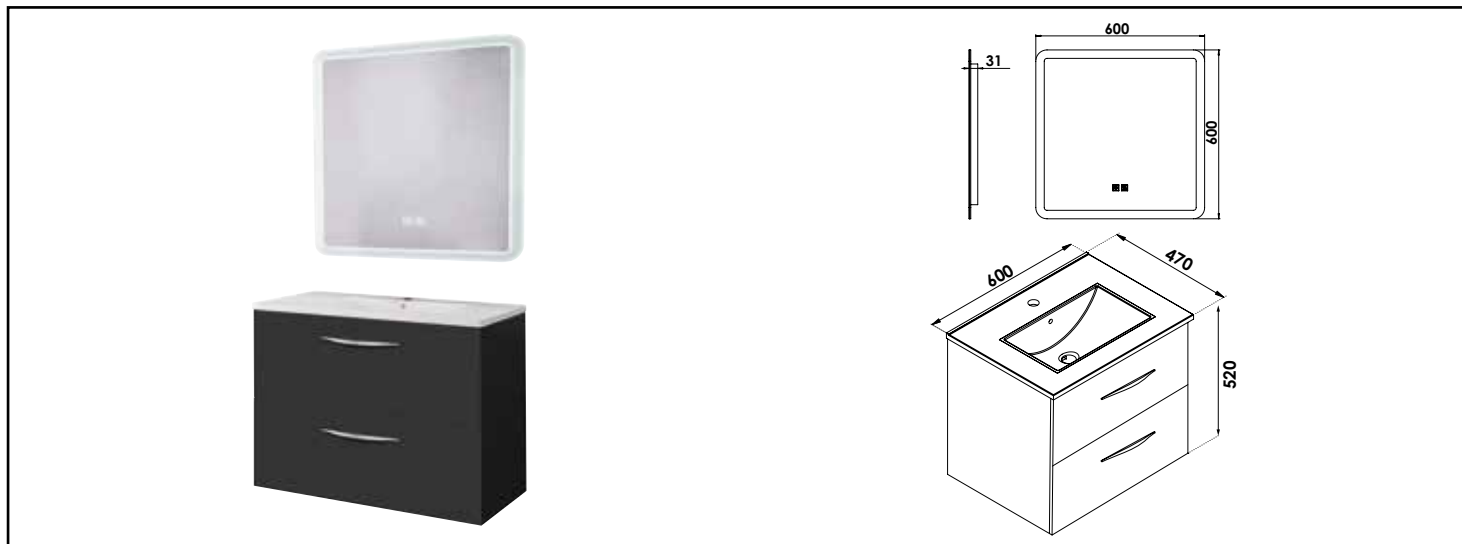

MEUBLE SUSP DUBAÏ AVEC MIROIR LED ATHENES - LARG 60 CM - FINITION : NOIR

COMPATIBILITÉ

Veiller à l'encombrement nécessaire au montage et à la pose du meuble.